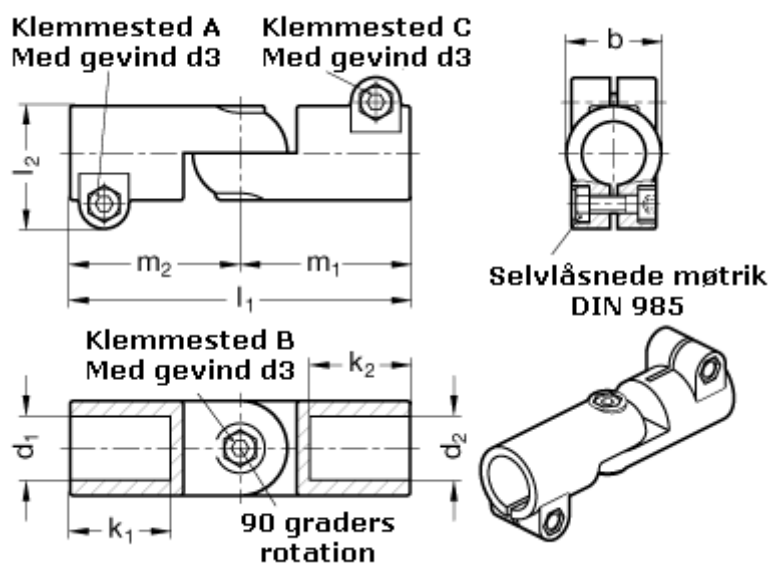

Varenummer: 20286B30B20T2SW
Beskrivelse: E+G laskeforbindelse
GN286-B30-B20-T-2-SW

Mål

b = 40	m1 = 72
d1 = B30	m2 = 72
d2 = B20	
d3 = M 8	
k1 = 42.5	
k2 = 42.5	
l1 = 144	
l2 = 52.0	